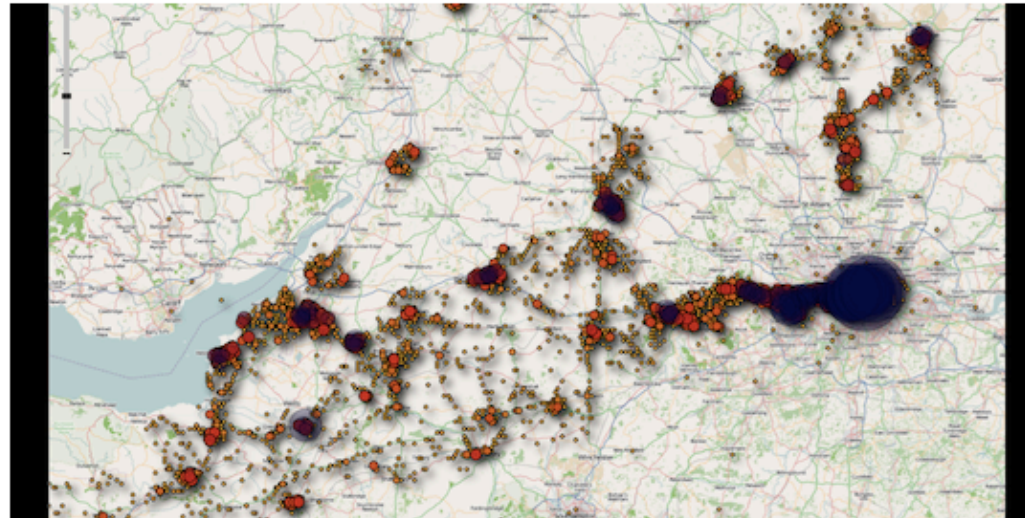

IMPOSSIBLE DE DÉSACTIVER LE TRAÇAGE

http://www.lemonde.fr/technologies/article/2010/12/20/ces-donnees-privées-que-les-applications-mobiles-transmettent-a-votre-insu_1455982_651865.html

Les iPhone collectent l'historique des déplacements des usagers

LEMONDE.FR | 21.04.11 | 10h51 • Mis à jour le 21.04.11 | 15h09

Abonnez-vous
15 € / mois

48

Partagez

Recommander

Envoyer

4 402 personnes recommandent ça.

- <http://www.lemc.deplacements-de> Deux chercheurs ont révélé, mercredi 20 avril, que les terminaux mobiles d'Apple disposent d'un système permettant de suivre et de garder en mémoire les déplacements de leurs utilisateurs. Selon les experts en sécurité Alasdair Allan et Pete Warden, des indications comme la latitude et la longitude des usagers d'iPhone ou d'iPad 3G, associées à des informations horaires, sont consignées