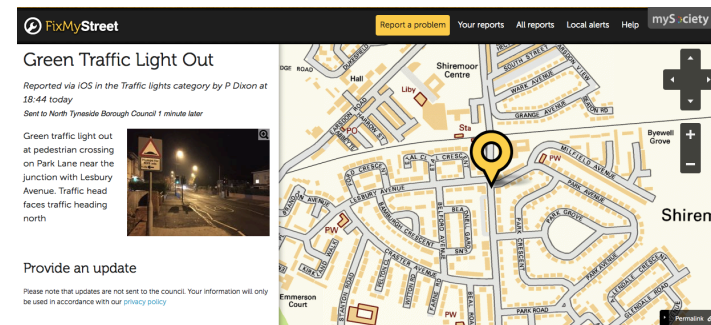

Citoyen est un “capteur”